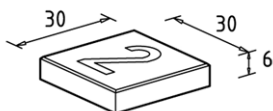

Fiche produit

Dalles chiffre 30x30x6

Les dalles de texte et de symboles fournissent des informations aux utilisateurs de la route. Ils forment une indication frappante sans être un obstacle sur la route !

Les dalles-chiffres 30x30x6 peuvent être faits avec un ou plusieurs chiffres. Les chiffres sont en plastique blanc, la couleur du béton est généralement noire, mais peut être produite en plusieurs couleurs.

Dimensions en cm (Lo x La x H) 30x30x6

Chanfrein en mm 5x5

Nombre de pièces par st 1

Poids en kilo par pièce 12

Couleurs possibles

noir-blanc

Nos produits en béton sont fabriqués avec des matières premières naturelles. Des variances de la taille, poids et couleur sont possibles malgré des techniques de production avancées. Sous certaines conditions climatologiques un dépôt calcaire sur la surface du produit en béton est possible. La qualité du produit n'est en aucun cas impactée. La pluie et l'usure feront, au cours du temps, disparaître le dépôt calcaire. Ce dépôt calcaire n'est pas sujet à un refus du produit ou une réduction du prix de vente.