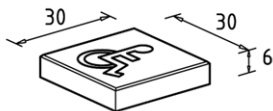

Fiche produit

Pavés symbole 30x30x6 Fauteuil roulant

Les dalles de texte et de symboles fournissent des informations aux utilisateurs de la route. Ils forment une indication frappante sans être un obstacle sur la route !

Les pavés symbole 30x30x6 peuvent être exécutés avec différents symboles. Les symboles sont en plastique blanc, la couleur du béton est généralement noire, mais peut être produite en plusieurs couleurs.

Dimensions en cm (Lo x La x H) 30x30x6

Chanfrein en mm 5x5

Nombre de pièces par st 1

Nombre de pièces par couche 64

Poids en kilo par pièce 12,69

Couleurs possibles

noir-blanc

Nos produits en béton sont fabriqués avec des matières premières naturelles. Des variances de la taille, poids et couleur sont possibles malgré des techniques de production avancées. Sous certaines conditions climatologiques un dépôt calcaire sur la surface du produit en béton est possible. La qualité du produit n'est en aucun cas impactée. La pluie et l'usure feront, au cours du temps, disparaître le dépôt calcaire. Ce dépôt calcaire n'est pas sujet à un refus du produit ou une réduction du prix de vente.