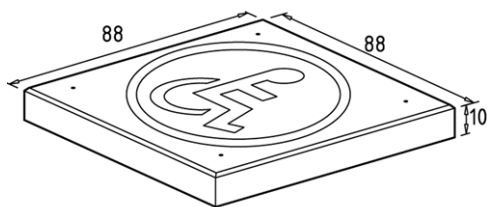

### Dalles symbole 88x88x10

**Les dalles de texte et de symboles fournissent des informations aux utilisateurs de la route. Ils forment une indication frappante sans être un obstacle sur la route !**

Les dalles de symboles 88x88x10 sont réalisées avec un symbole de fauteuil roulant blanc. Le symbole est en béton blanc, la dalle elle-même est en béton bleu.

Dimensions en cm (Lo x La x H) 88x88x10

Chanfrein en mm 10x10

Nombre de pièces par st 1

Nombre de pièces par couche 64

Poids en kilo par pièce 155