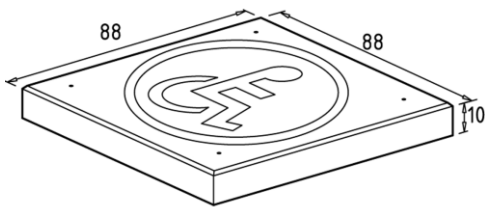

### Symboltegels 88x88x10

**Tekst- cijfer- en symboltegels helpen bij de informatie verstrekking aan de weggebruikers. Ze vormen een opvallende aanwijzing zonder dat ze een sta-in-de-weg zijn!**

Symboltegels 88x88x10 kunnen worden uitgevoerd met een wit rolstoelsymbool. Het symbool is van wit beton, de tegel zelf is van blauw een beton. De tegel is van gewapend beton.

Afmeting in cm (l x b x h)	88x88x10
Vellingkant in mm	10x10
Aantal per st	1
Aantal stuks per laag	64
Gewicht in kg per stuk	155