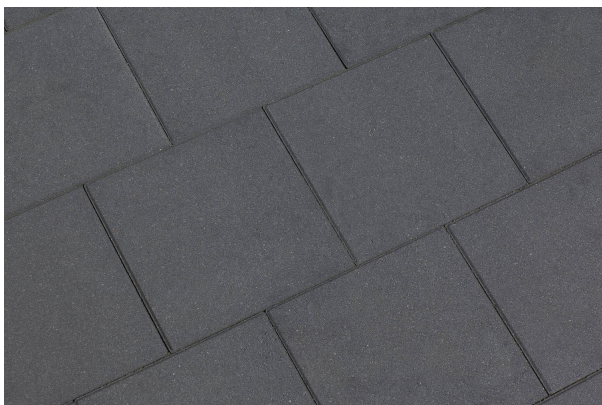

Betontegel 30x30

**Een bekende verschijning in het straatbeeld.
Multifunctioneel toepasbaar en te
combineren met diverse andere formaat.**

- traditionale alleskunner
- sterk, snel, netjes
- machinaal verwerkbaar
- leverbaar in diverse kleuren

Zwarte betontegels

Afmetingen en productvarianten

30x30x4,5 cm

30x30x5 cm

30x30x6 cm

30x30x7 cm

30x30x8 cm

Betontegel 30x30