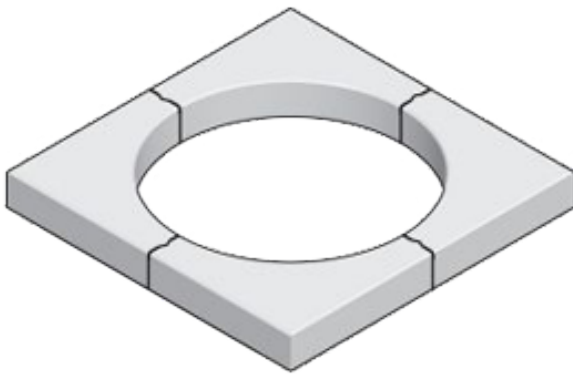

Boomkransselementen

Met vier boomkransselementen wordt een boomspiegel verkregen die vlak is en in het straatbeeld past.

- snelle boomspiegel of groenvoorziening
- vlak en ideaal voor trottoirs

Boomkransselement 45x45x10 gesloten (1)

Afmetingen en productvarianten

37½x37½x20 cm

45x45x10 cm gesloten

45x45x10 cm open

45x45x20 cm

52½x52½x10 cm open

60x60x10 cm gesloten

60x60x10 cm open