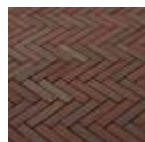

## Bylandt keiformaat

Keiformaten van Bylandt in vormbak behoren tot de meest toegepaste stenen in de infra. Natuurlijk qua uiterlijk en leverbaar in verschillende kleuren. Meestal gecombineerd met dikformaten.

### Kleurenoverzicht

Terra rossa

Terra robina

Terra argento

Terra nova

Terra vita

Terra marone

Terra romana

Terra anthra

Terra scura

Terra fiore

Zie website voor gedetailleerde beschikbaarheid.

**Mogelijkheden qua vellingkant**  
met vellingkant