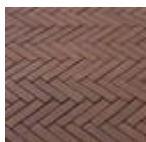

Bylandt keiformaat

Kleurenoverzicht

Terra rossa