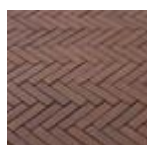

Bylandt waalformaat

Hollandse waaltje van Bylandt worden in Tolkamer onder DUBOkeur geproduceerd en zijn leverbaar in verschillende kleuren. Desgewenst ook getrommeld. Prima te combineren met dikformaat en keiformaat.

Afmetingen en productvarianten
206x51x90 mm - ca. 93 st/m²

- zowel handmatig als machinaal verlegbaar
- prima te combineren met strengpers dikformaten
- leverbaar in diverse kleuren (bezand en onbezand)
- kwaliteit A4-12 EQ+ (5 mm maattolerantie)
- zonder vellingkant

Amsterdam, Haarlemmerplein waalformaat Terra

Bylandt waalformaat

Kleurenoverzicht

Terra rossa

Terra robina

Terra argento

Terra nova

Terra vita