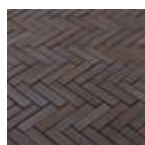

Amsterdam, Haarlemmerplein waalformaat Terra

Bylandt waalformaat

Kleurenoverzicht

Terra rossa

Terra robina

Terra argento

Terra nova

Terra vita

Terra marone

Terra romana

Terra anthra

Terra scura

Terra autunno

Terra autunno riva

Terra caldo

Terra chiara

Terra fiore

Terra inverno

Terra toscana

Terra umbria

Terra burano

Zie website voor gedetailleerde beschikbaarheid.

Mogelijkheden qua vellingkant
zonder vellingkant