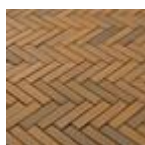

Amsterdam, Haarlemmerplein waalformaat Terra

Bylandt waalformaat

Kleurenoverzicht

Terra rossa

Terra robina

Terra argento

Terra nova

Terra vita

Terra marone

Terra romana

Terra anthra

Terra scura

Terra autunno

Terra autunno riva

Terra caldo

Terra chiara

Terra fiore

Terra inverno

Terra toscana

Terra umbria

Terra burano

Zie website voor gedetailleerde beschikbaarheid.

Mogelijkheden qua vellingkant
zonder vellingkant