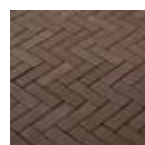

Amsterdam, Haarlemmerplein waalformaat Terra

Bylandt waalformaat

Kleurenoverzicht

Terra rossa

Terra robina

Terra argento

Terra nova

Terra vita

Terra marone

Terra romana

Terra anthra

Terra scura

Terra autunno

Terra autunno riva

Terra caldo

Terra chiara