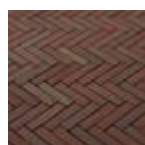

Amsterdam, Haarlemmerplein waalformaat Terra

Bylandt waalformaat

Kleurenoverzicht

Terra rossa

Terra robina

Terra argento

Terra nova

Terra vita

Terra marone

Terra romana

Terra anthra

Terra scura

Terra autunno

Terra autunno riva

Terra caldo

Terra chiara