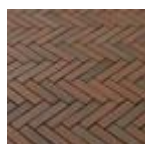

Amsterdam, Haarlemmerplein waalformaat Terra

Bylandt waalformaat

Kleurenoverzicht

Terra rossa

Terra robina

Terra argento

Terra nova

Terra vita

Terra marone

Terra romana

Terra anthra

Terra scura

Terra autunno

Terra autunno riva

Terra caldo

Terra chiara

Terra fiore

Terra inverno

Terra toscana

Terra umbria

Terra burano

Zie website voor gedetailleerde beschikbaarheid.

Mogelijkheden qua vellingkant
zonder vellingkant