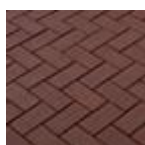

Amsterdam, Haarlemmerplein waalformaat Terra

Bylandt waalformaat

Kleurenoverzicht

Terra rossa

Terra robina

Terra argento

Terra nova

Terra vita

Terra marone

Terra romana

Terra anthra

Terra scura

Terra autunno

Terra autunno riva

Terra caldo

Terra chiara