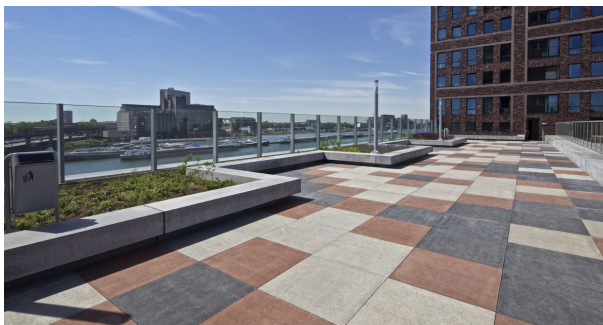

Oud Hollandse tegels

Oud Hollandse tegels van Schellevis Beton zijn dankzij hun karakteristieke uiterlijk een vaste waarde geworden in tuin- en landschapsontwerpen.

Door het productproces ontstaat kenmerkende gaatjes en krijgt de tegel zijn uiterlijk. Verkrijgbaar in verschillende maten en toepasbaar met andere Oud Hollandse producten of andere bestratingsproducten.

- tegels met karakteristieke uitstraling
- geheel vlak
- ook als grootformaattegel verkrijgbaar

Daktuin Rotterdam

Afmetingen en productvarianten

20x20 cm
50x50x2 cm
40x40 cm
8-kant 50x50x5 cm
50x50 cm
40x60 cm
60x60 cm
40x80 cm
80x80 cm
120x60 cm
100x100 cm
wildverband 5 cm
120x120 cm
150x120 cm
100x200 cm
240x120 cm