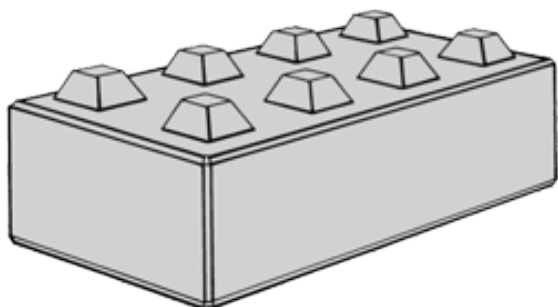

Stapelblok

Stapelblokken zijn grote betonblokken met niet alleen de looks van Lego® stenen en net zo eenvoudig te verwerken. Het systeem is modulair, te verwerken in 40 of 80 cm. breedte en herbruikbaar.

Inderdaad, omdat de elementen altijd weer verplaatst kunnen worden, behouden ze hun waarde en kan uw milieustation of sleufsilos anders ingericht worden.

- multi-functioneel: geïnspireerd op Lego®
- snel te plaatsen: rechtstreeks vanaf de vrachtwagen
- cradle-to-cradle: hergebruik op verschillende manieren

Blaricum, Stapelblokken

Afmetingen en productvarianten

Leverbaar in twee hoogtes en twee breedtes met verschillende hulpstukken. Modulair bouwen, net als bij LEGO.

Stapelblok

Kleurenoverzicht

Grijs

Zie website voor gedetailleerde beschikbaarheid.

Productvarianten

		40 hoog	80 hoog
160x40 (lxb)	genokt	x	x
	vlak	x	x
160x80 (lxb)	genokt	x	x
	vlak	x	x
	dakmodel		x
	genokt schuin		x
	vlak schuin		x
80x40 (lxb)	genokt	x	x
	vlak	x	x
80x80 (lxb)	genokt	x	x
	vlak	x	x
40x40 (lxb)	genokt	x	x
	vlak	x	x