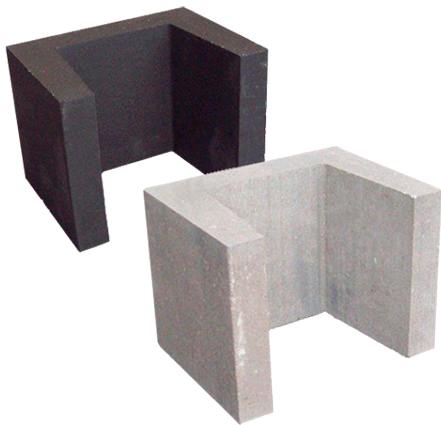

U-element

U-elementen kunnen als grondkering worden toegepast, bij het maken van groenvakken of als zitelement. Leverbaar met hoekelementen.

Afmetingen en productvarianten

30x39x25 cm

50x40x40 cm

- als grondkering of zitelement
- vaak toegepast op schoolpleinen of in tuinen

U-elementen toepassingsvoorbeeld

U-element

Kleurenoverzicht

Grijs

Zwart

Zie website voor gedetailleerde beschikbaarheid.

Productvarianten

		39x25x30	40x40x50
U-element	basiselement		x
	hokelement		x
	mini-element	x	